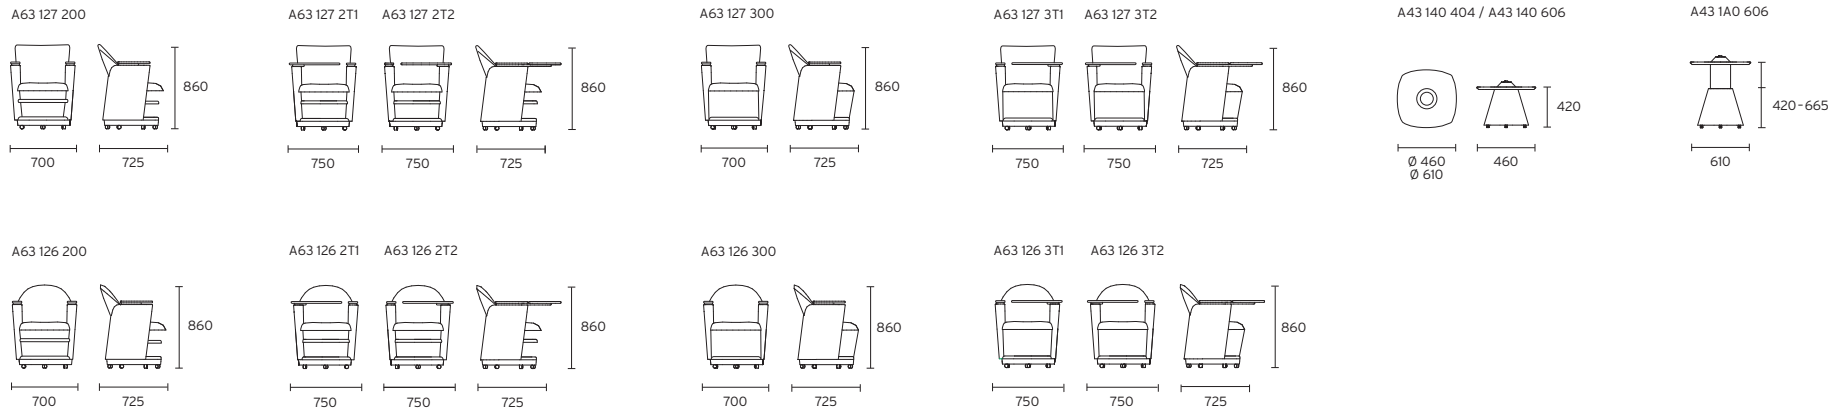

2004 Collection Overview

Bix

Detour

Migrations

L'Attitude

2004 Collection Overview

Sidewalk

A14 106 760

A14 112 760

A14 107 850

A14 114 650

A14 304 620

A14 304 820

A44 130 408 / 412 / 808

A44 140 404 / 408 / 412 / 808

A44 150 408 / 412 / 808