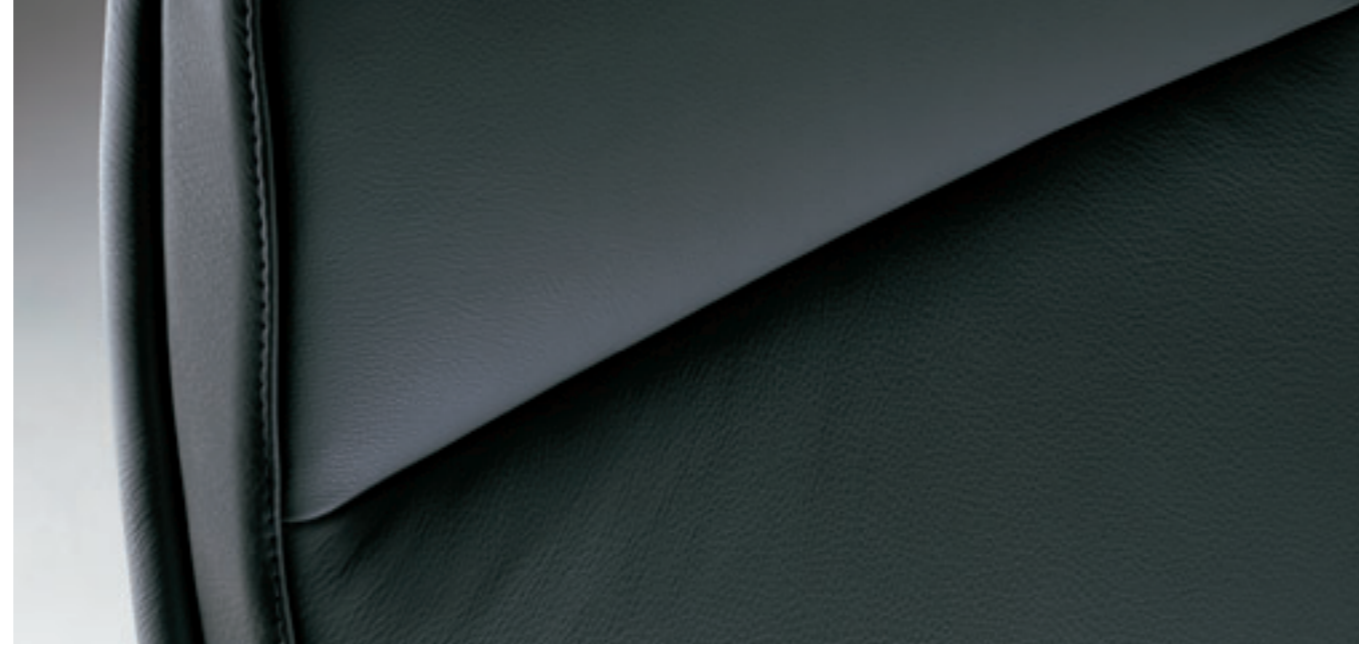

081131

Top detail of high back. **Détail tête haute dossier.** Schonerkissen - hohe Rückenlehne. Detail hoofdsteen hoge rugleuning.