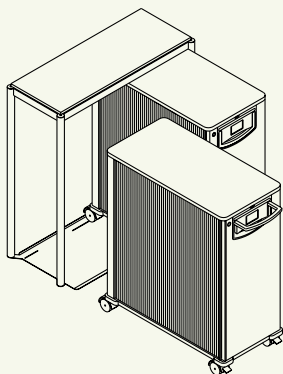

Moby 51 cm

Moby 71 cm

Moby 91 cm

Moby-Garage

Moby-Garage

Orga panel for Moby-Garage

Steelcase

Steelcase GmbH
Georg-Aicher-Straße 7
D-83026 Rosenheim
Tel. 08031 405-0
Fax 08031 405-100
International
Tel. +49 8031 405-500
Fax +49 8031 405-537
eMail: info@steelcase.de