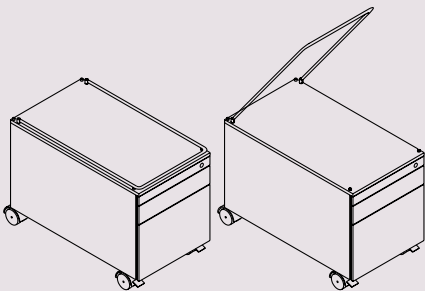

G6

G7

G8

G9

Mobile with castors / foldaway bow

Steelcase

Steelcase GmbH
Georg-Aicher-Straße 7
D-83026 Rosenheim
Tel. 08031 405-0
Fax 08031 405-100
International
Tel. +49 8031 405-500
Fax +49 8031 405-537
eMail: info@steelcase.de