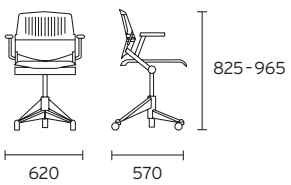

■ **Kart Nest:** La sedia da lavoro ergonomica con la capacità di contenimento di una sedia accatastabile. La base “a 4 stelle” consente alle sedie Kart di poter essere inserite l’una nell’altra orizzontalmente. ■ **Kart Nest:** De ergonomische vergaderstoel met dezelfde opbergmogelijkheid als een stapelbare stoel. Door de 4-tenige stervoet passen Kart stoelen horizontaal in elkaar. ■ **Kart Nest:** La silla de trabajo ergonómica con una capacidad de almacenamiento equivalente a una silla apilable. La base de 4 radios permite encastrar las sillas horizontalmente.

■ **Kart Nest:** Ideale per sale riunioni e formazione che necessitano di grande flessibilità e possibilità di accatastamento. ■ **Kart Nest:** Ideaal voor opleidings- en vergaderruimten die een aanzienlijke mate van flexibiliteit en opslag vereisen. ■ **Kart Nest:** Ideal para salas de formación y de reunión que exigen flexibilidad y capacidad de almacenamiento.

A61 124 500 / 600 / 700

A61 125 500 / 600 / 700

■ **Kart Nest:** 360° swivel motion, height and tilt adjustment provide ergonomic flexibility. The seat flips up and locks into position for efficient storage. The unique plastic bumper on the base protects the chairs from wear and chipping when pushed into each other.

■ **Kart Nest:** Pivotement de l'assise à 360°, réglage en hauteur de l'assise et dossier ajustable donnent à Kart une flexibilité ergonomique. L'assise se relève et se bloque en position de rangement. Les protections plastique situées à la base du siège évitent tous frottement et détérioration lors de l'emboîtement. ■ **Kart Nest:** 360°-Drehbarkeit, Höhen- und Neigungseinstellung sorgen für hohe ergonomische Flexibilität. Spezielle Kunststoffleisten schützen die Stühle vor Beschädigungen, wenn sie ineinander geschoben werden.