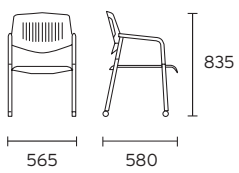

A61 224 500 / 600 / 700