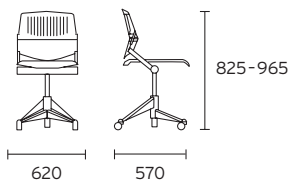

■ **Kart Nest:** La sedia da lavoro ergonomica con la capacità di contenimento di una sedia accatastabile. La base “a 4 stelle” consente alle sedie Kart di poter essere inserite l’una nell’altra orizzontalmente. ■ **Kart Nest:** De ergonomische vergaderstoel met dezelfde opbergmogelijkheid als een stapelbare stoel. Door de 4-tenige stervoet passen Kart stoelen horizontaal in elkaar. ■ **Kart Nest:** La silla de trabajo ergonómica con una capacidad de almacenamiento equivalente a una silla apilable. La base de 4 radios permite encastrar las sillas horizontalmente.

■ **Kart Nest:** Ideale per sale riunioni e formazione che necessitano di grande flessibilità e possibilità di accatastamento. ■ **Kart Nest:** Ideaal voor opleidings- en vergaderruimten die een aanzienlijke mate van flexibiliteit en opslag vereisen. ■ **Kart Nest:** Ideal para salas de formación y de reunión que exigen flexibilidad y capacidad de almacenamiento.

A61 124 500 / 600 / 700

A61 125 500 / 600 / 700

■ **Kart Nest:** 360° swivel motion, height and tilt adjustment provide ergonomic flexibility. The seat flips up and locks into position for efficient storage. The unique plastic bumper on the base protects the chairs from wear and chipping when pushed into each other.

■ **Kart Nest:** Pivotement de l'assise à 360°, réglage en hauteur de l'assise et dossier ajustable donnent à Kart une flexibilité ergonomique. L'assise se relève et se bloque en position de rangement. Les protections plastique situées à la base du siège évitent tous frottement et détérioration lors de l'emboîtement. ■ **Kart Nest:** 360°-Drehbarkeit, Höhen- und Neigungseinstellung sorgen für hohe ergonomische Flexibilität. Spezielle Kunststoffleisten schützen die Stühle vor Beschädigungen, wenn sie ineinander geschoben werden.