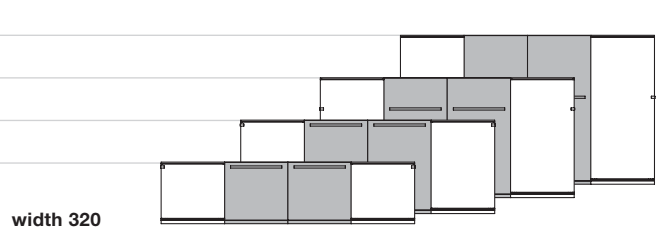

Dimensions (cm)

	foot	plinth	cabinet
5FH	192,9	188,7	
4FH	152,9	148,7	
3FH	119,7	115,5	111,4
2OH	81,5	77,3	73,2

Front-running door on right

Front-running door on left

Front-running door in middle

Front-running door inside