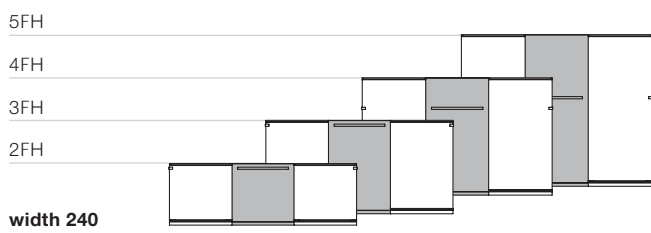

Dimensions (cm)

	foot	plinth	cabinet
5FH	192,9	188,7	
4FH	152,9	148,7	
3FH	119,7	115,5	111,4
2OH	81,5	77,3	73,2

Front-running door on right

Front-running door on left

Front-running door in middle

Front-running door inside